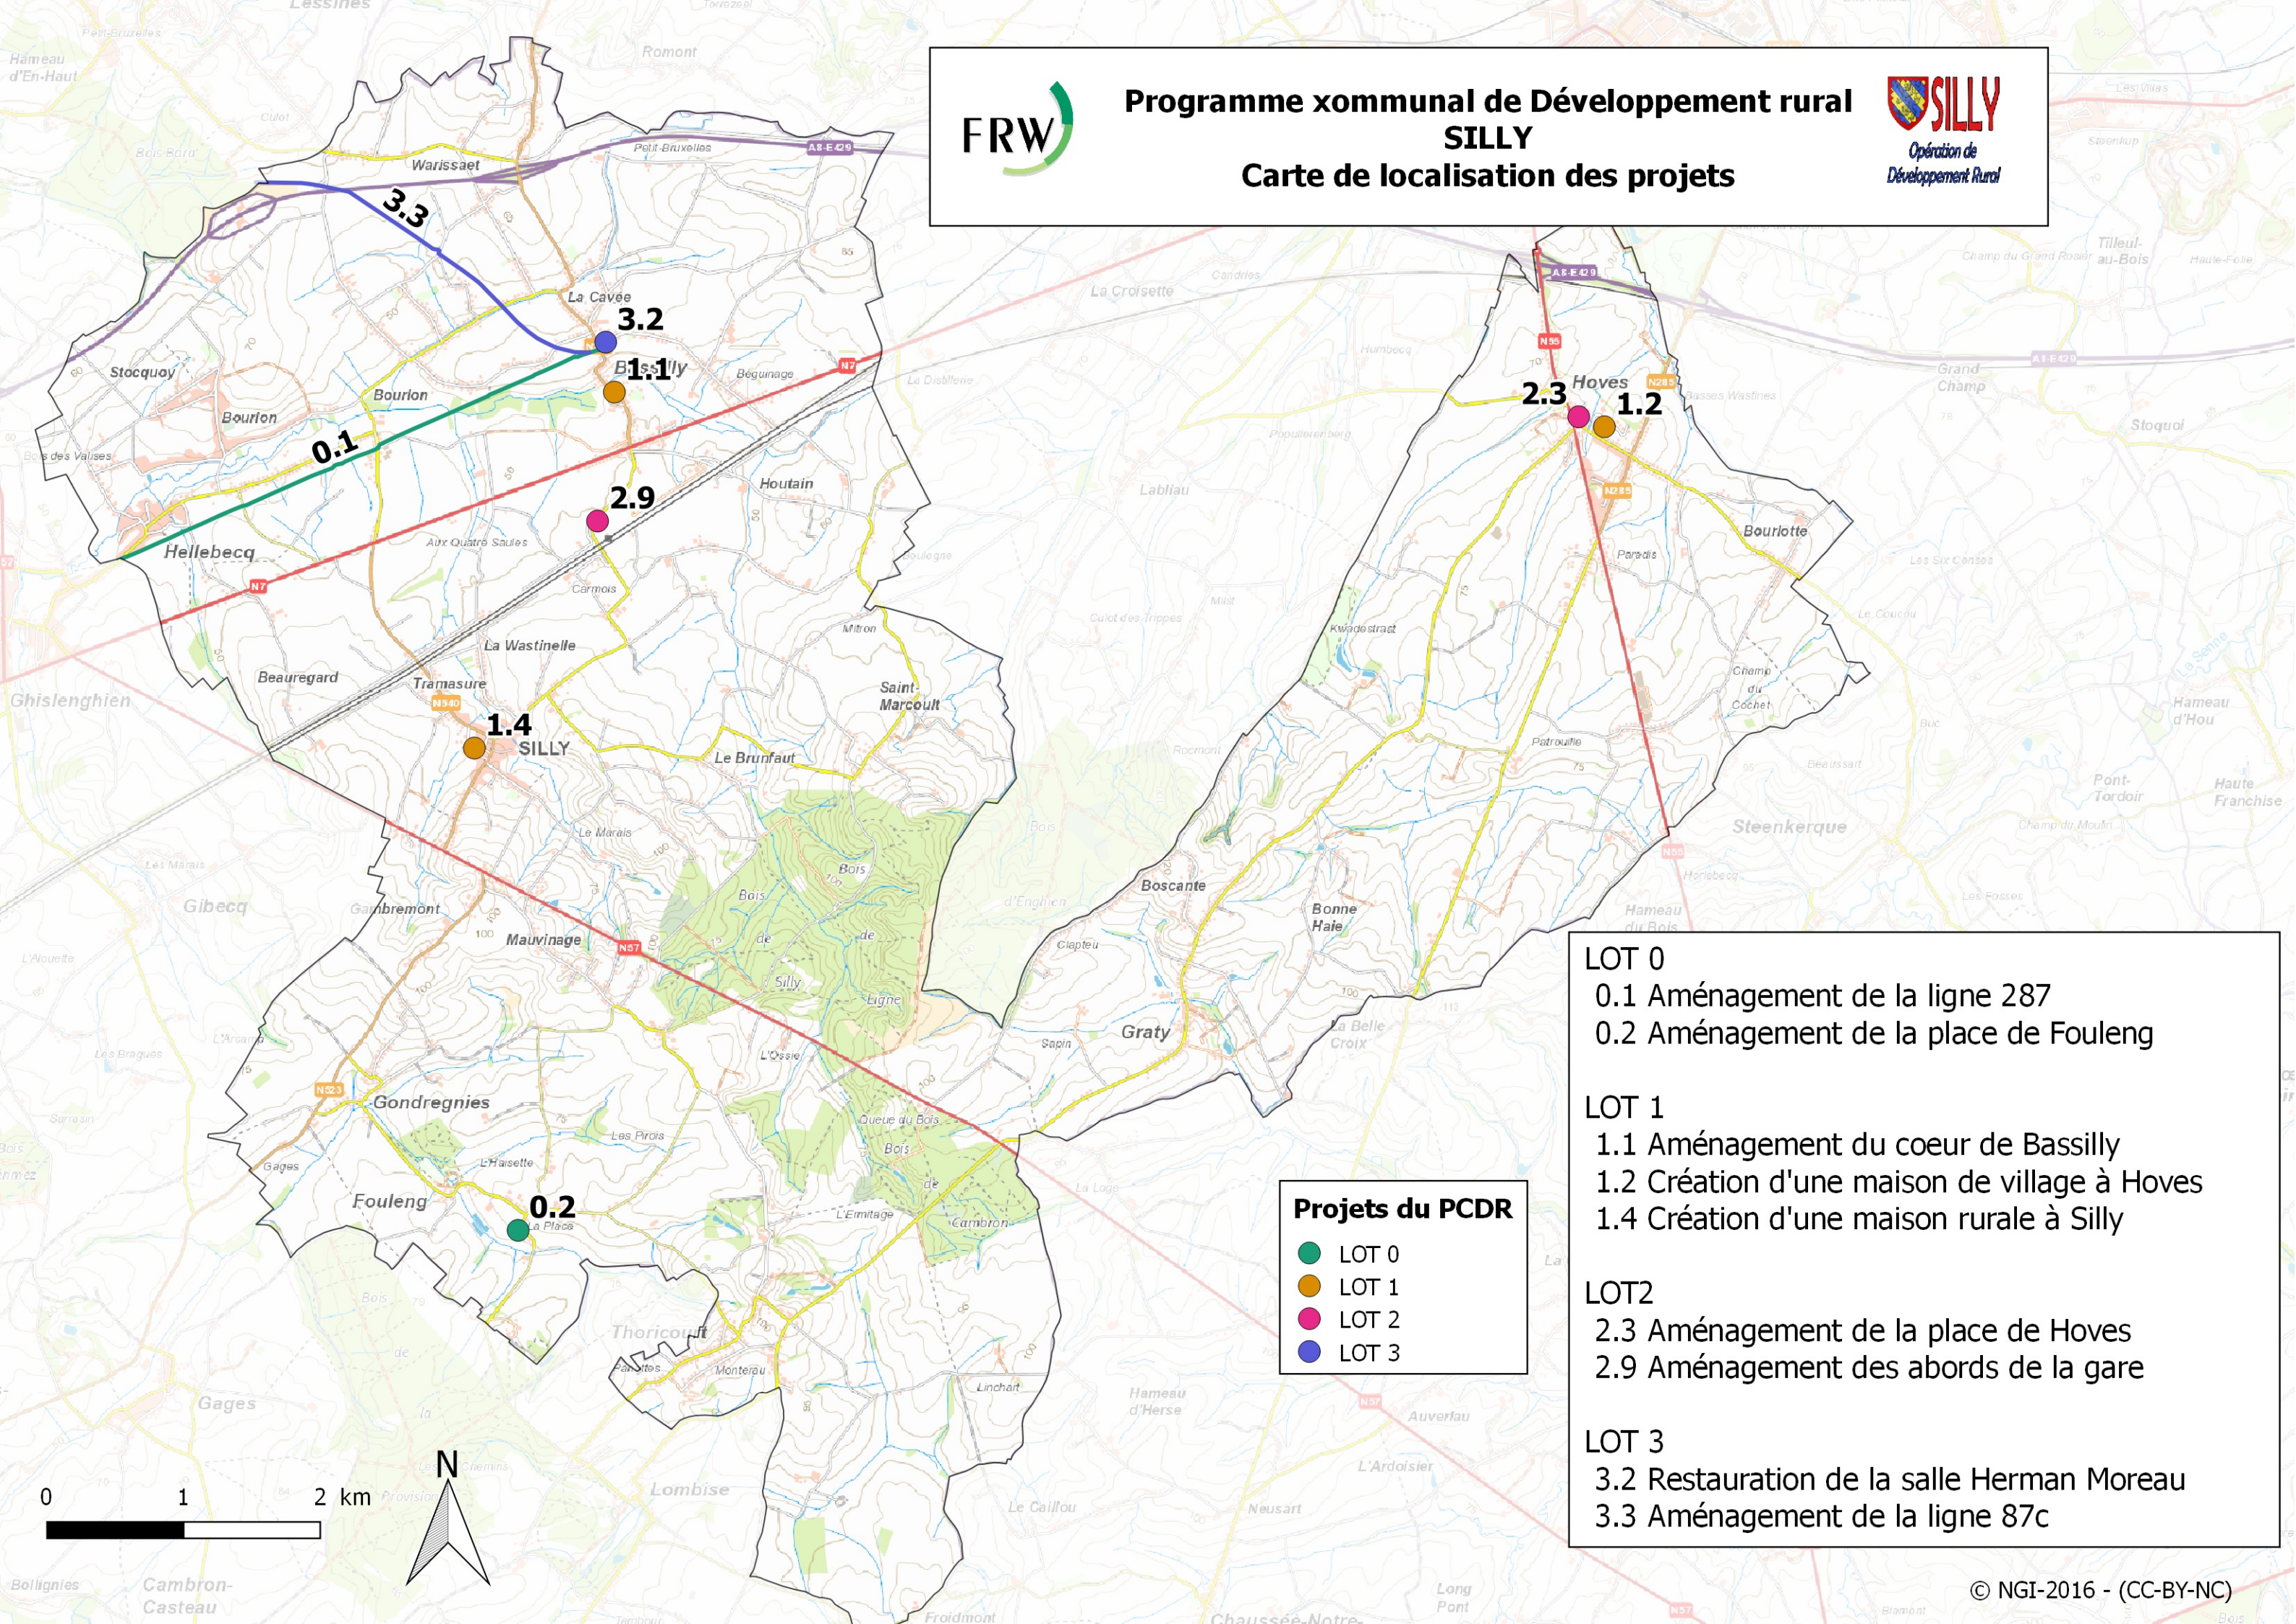

Programme communal de Développement rural SILLY Carte de localisation des projets

- LOT 0
 - 0.1 Aménagement de la ligne 287
 - 0.2 Aménagement de la place de Fouleng
- LOT 1
 - 1.1 Aménagement du coeur de Bassilly
 - 1.2 Création d'une maison de village à Hoves
 - 1.4 Création d'une maison rurale à Silly
- LOT 2
 - 2.3 Aménagement de la place de Hoves
 - 2.9 Aménagement des abords de la gare
- LOT 3
 - 3.2 Restauration de la salle Herman Moreau
 - 3.3 Aménagement de la ligne 87c

Projets du PCDR

- LOT 0
- LOT 1
- LOT 2
- LOT 3