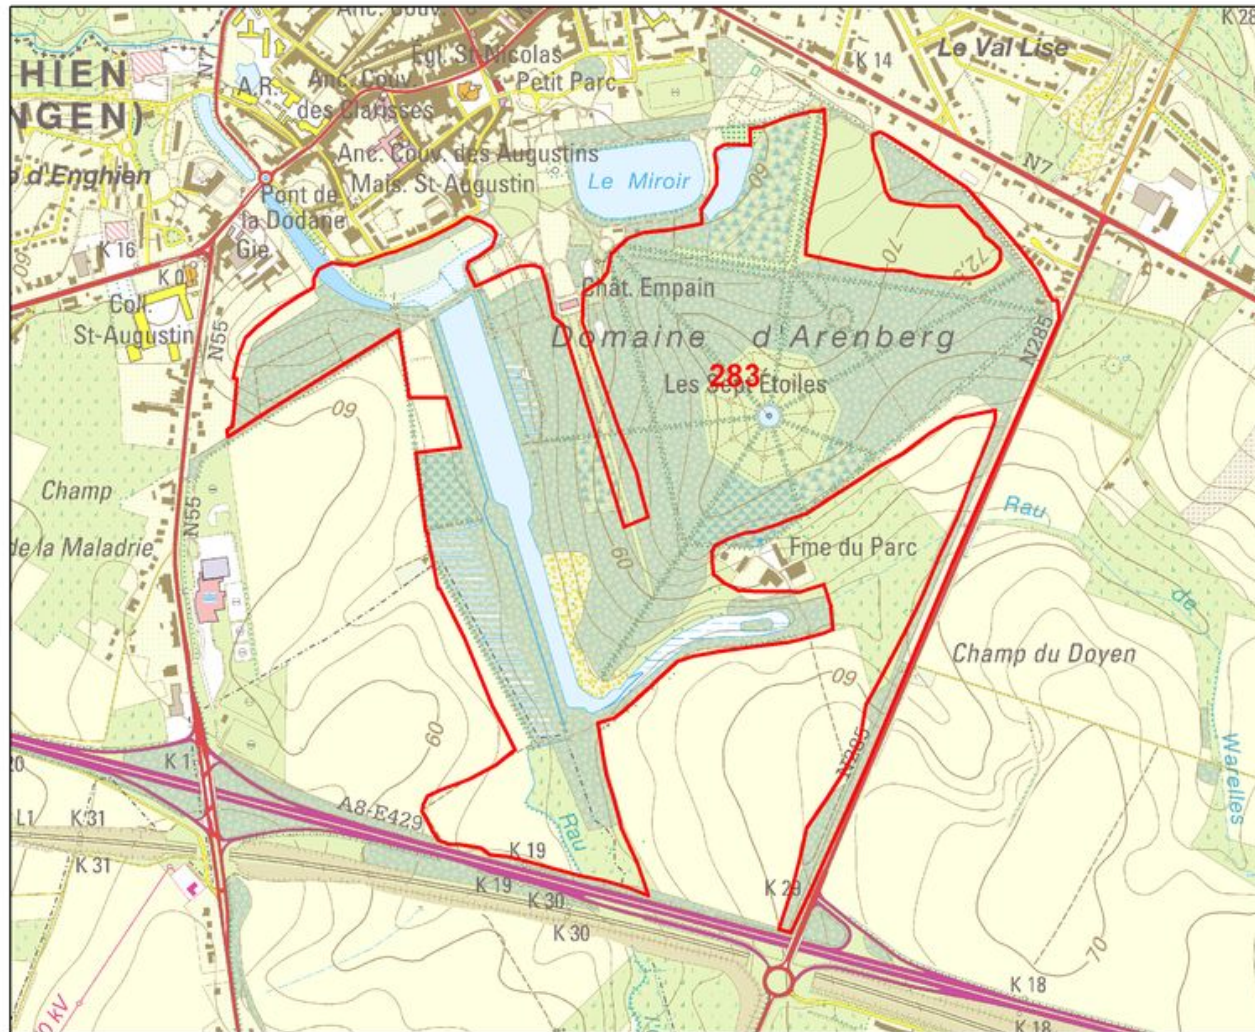

Cartographie des Sites de Grand Intérêt Biologique - mars 2015

283 - Parc d'Enghien (Enghien; Silly)

Légende

- SGIB concerné
- Autre SGIB
- LCN_janvier_2015
- Site Natura 2000

Cartographie de base
(c) Institut Géographique National - Bruxelles

SGIB et Natura 2000
(c) SPW

Contact - Cellule SGIB
Emmanuelle Bisteau
emmanuelle.bisteau@spw.wallonie.be
Jean-Yves Baugnée
jeanyves.baugnee@spw.wallonie.be

<http://biodiversite.wallonie.be>