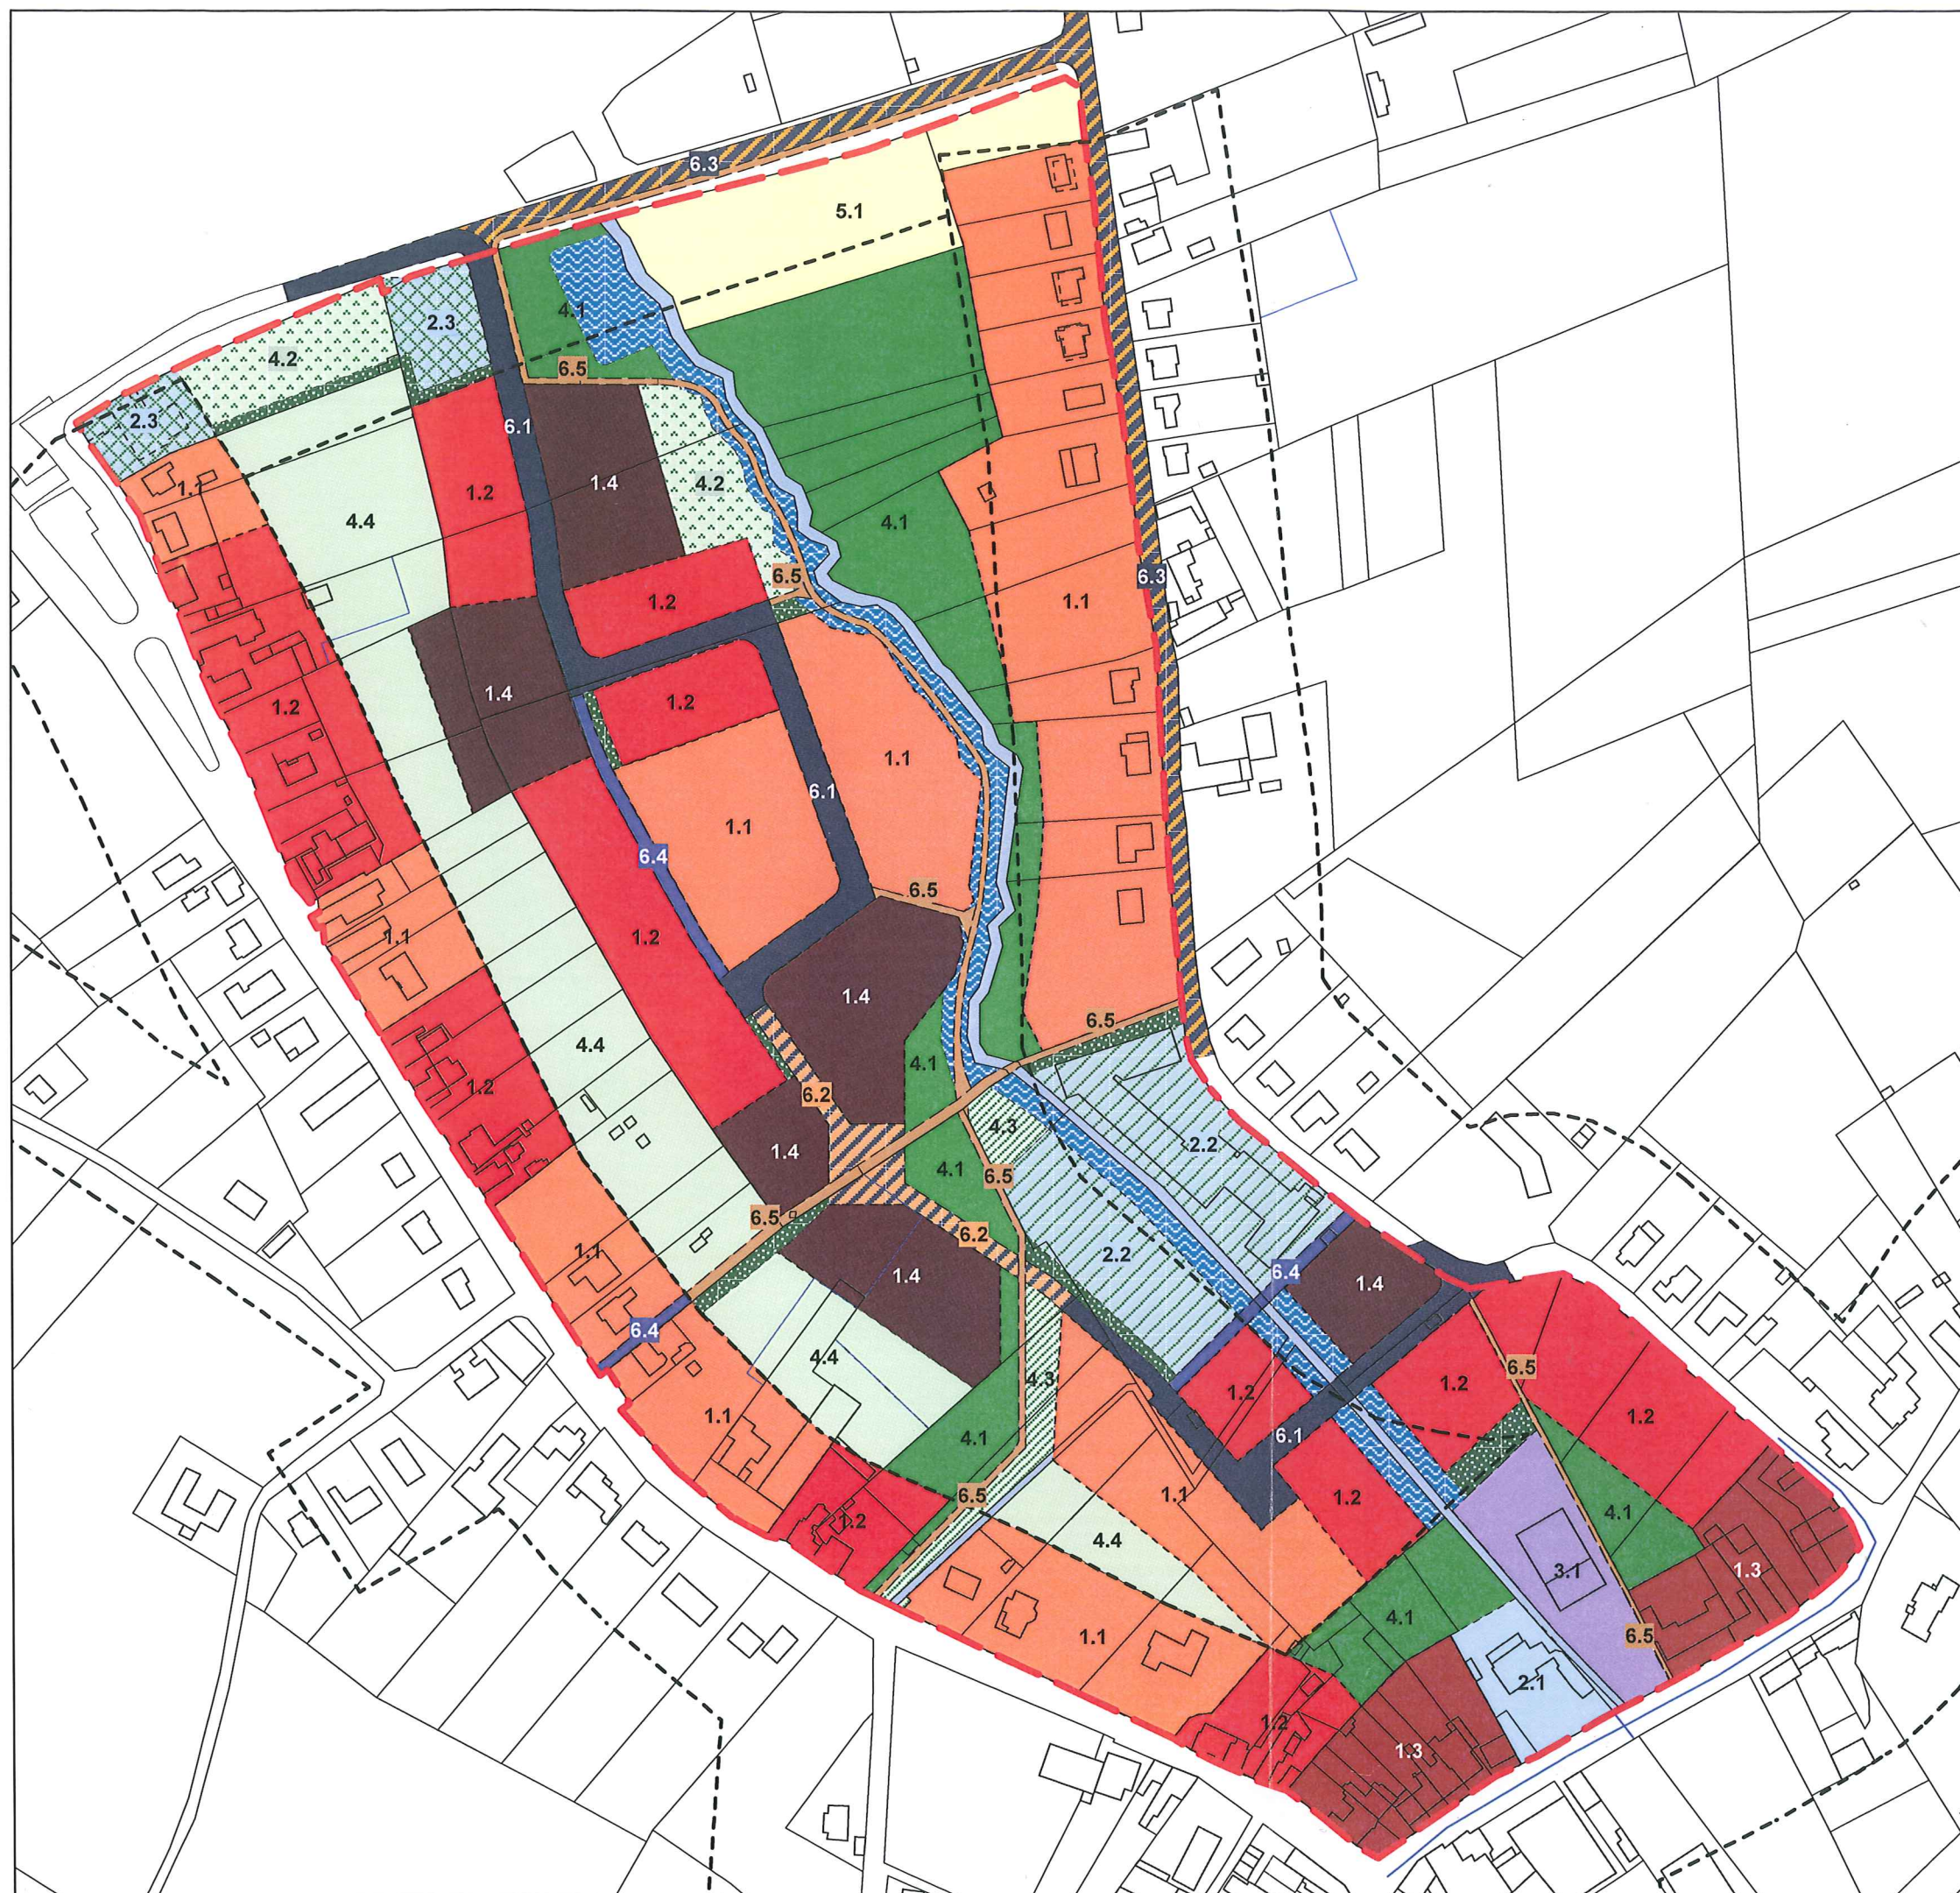

RAPPORT URBANISTIQUE ET ENVIRONNEMENTAL

RELATIF A L'AFFECTATION DE LA ZONE
D'AMENAGEMENT COMMUNAL CONCERTÉ (ZACC)
"WASTINELLE"

COMMUNE DE SILLY

LEGENDE

1. Habitat à caractère rural

- 1.1 zone résidentielle en ordre ouvert
- 1.2 zone résidentielle en ordre discontinu
- 1.3 zone résidentielle en ordre continu
- 1.4 zone résidentielle collective

2. Services publics et équipements communautaires

- 2.1 institution et/ou autorité locale
- 2.2 milieu d'accueil et/ou soins de santé
- 2.3 activité festive et/ou culturelle

3. Activités économiques mixtes

- 3.1 commerce de proximité ou moyenne surface

4. Espaces verts

- 4.1 espace vert à vocation écologique
- 4.2 espace vert d'agrément
- 4.3 espace vert récréatif et/ou éducatif
- 4.4 espace vert privatif (fond de jardin)
- 4.5 espace vert de transition (zone tampon)

5. Agriculture

- 5.1 pâture pour élevage extensif

6. Circulation locale

- 6.1 voirie principale
- 6.2 voirie de liaison
- 6.3 voirie à accès restreint
- 6.4 desserte interne
- 6.5 cheminement cyclo-pédestre autonome

OPTIONS D'AMENAGEMENT RETENUES AFFECTATIONS

date : Octobre 2011

échelle : 1/2.500e

source(s) : PLI v08, DGO4 (SPW)

dossier 2010-39

5-1

chargé d'études :

aster
CONSULTING

Bureau d'études spécialisé en gestion environnementale
et en aménagement du territoire

Montagne Sainte-Barbe 15-17 - 5100 JAMBES
Tél. +32 (0)81 320 040 - Fax +32 (0)81 320 049
info@asterconsulting.be