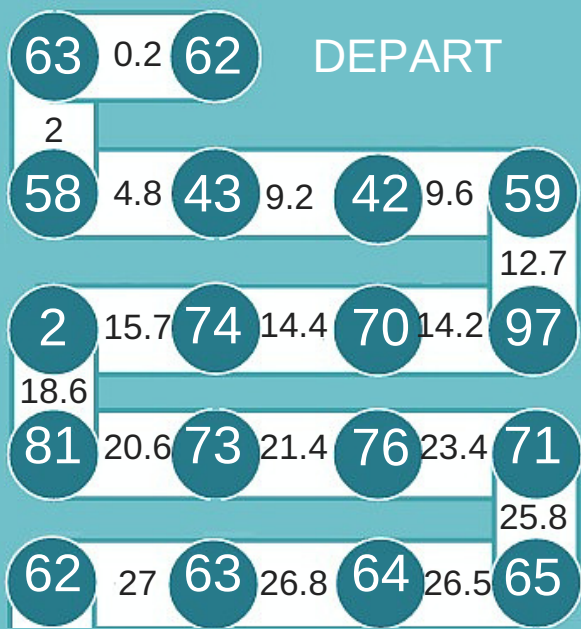

Au gré des festivités

Départ : Syndicat d'Initiative Silly
Distance : 27 km
Difficulté : facile

Au départ de l'exposition "Jours de fête" à Silly, découvrez notre belle campagne et rejoignez les nombreuses festivités organisées à Enghien durant le mois de juillet.